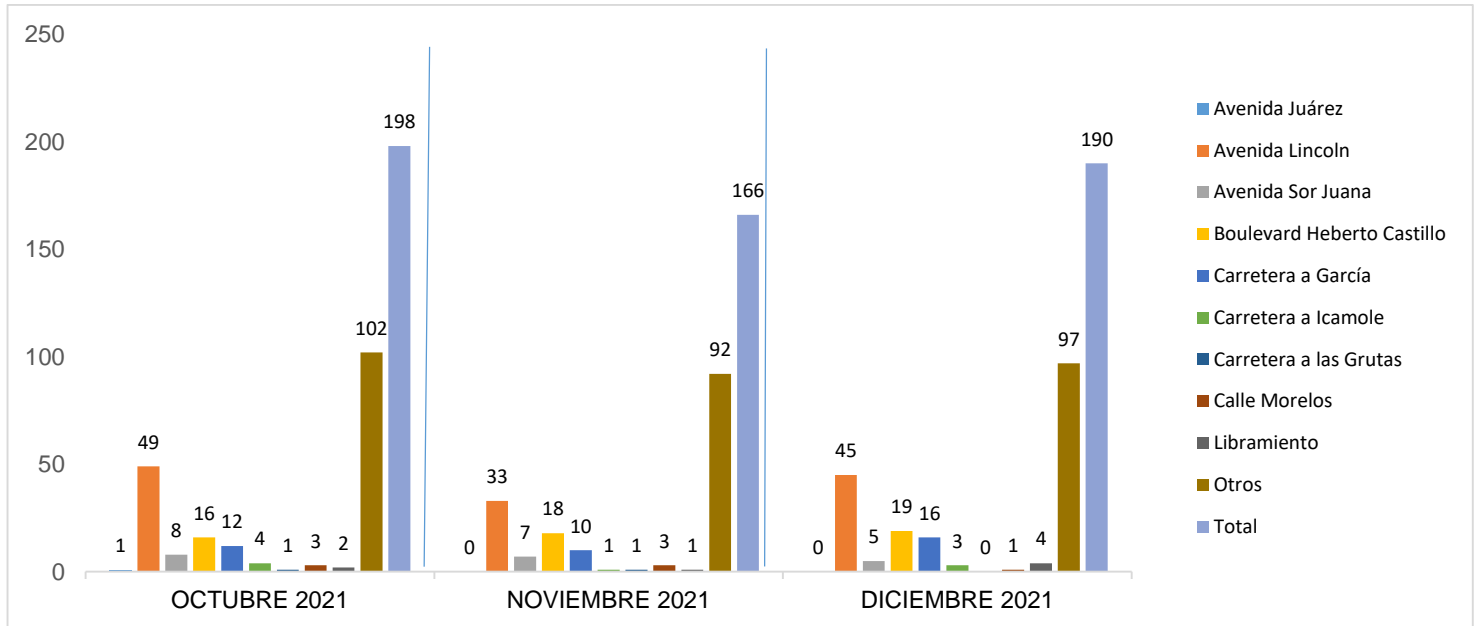

#### ESTADÍSTICAS DE GRÁFICA DE ACCIDENTES

Área responsable de generar la información: Institución de Policía Preventiva Municipal.

MUNICIPIO DE GARCÍA, NUEVO LEÓN

DICIEMBRE DE 2021

### ESTADÍSTICAS DE GRÁFICA DE ACCIDENTES

Área responsable de generar la información: Institución de Policía Preventiva Municipal.

MUNICIPIO DE GARCÍA, NUEVO LEÓN

DICIEMBRE DE 2021

**INSTITUCIÓN DE POLICÍA PREVENTIVA MUNICIPAL**  
**ESTADÍSTICAS DE GRÁFICA DE ACCIDENTES DETENCIONES**