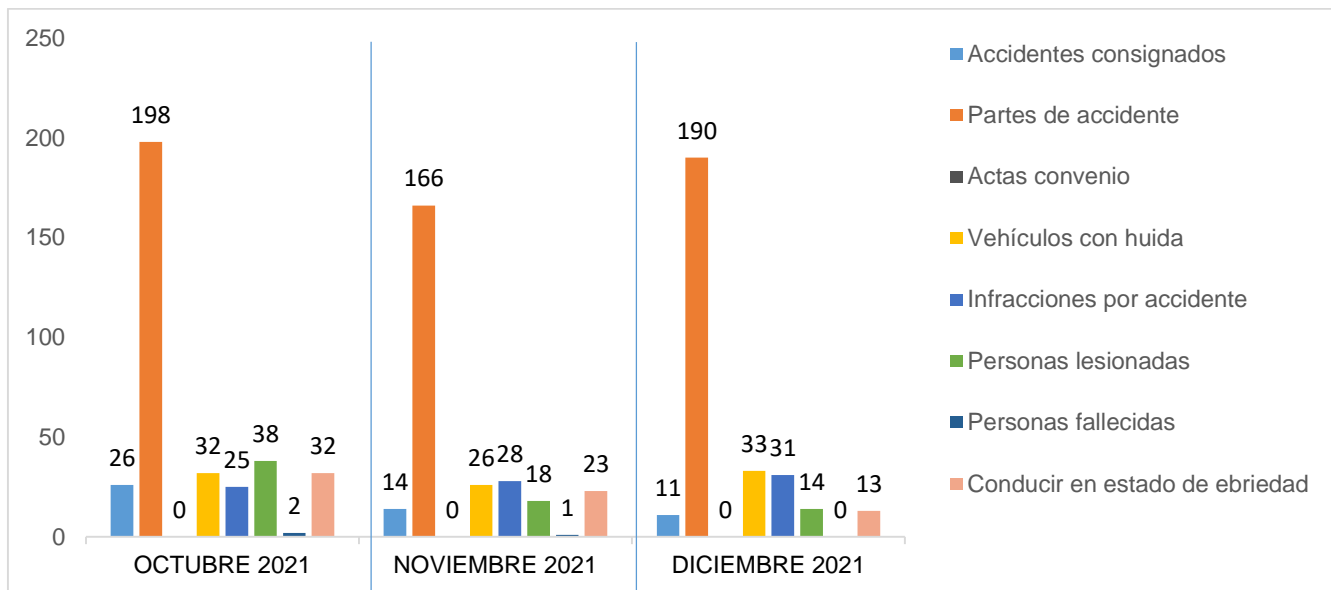

#### ESTADÍSTICAS DE GRÁFICA DE ACCIDENTES

Área responsable de generar la información: Institución de Policía Preventiva Municipal.

MUNICIPIO DE GARCÍA, NUEVO LEÓN

DICIEMBRE DE 2021

### INSTITUCIÓN DE POLICÍA PREVENTIVA MUNICIPAL