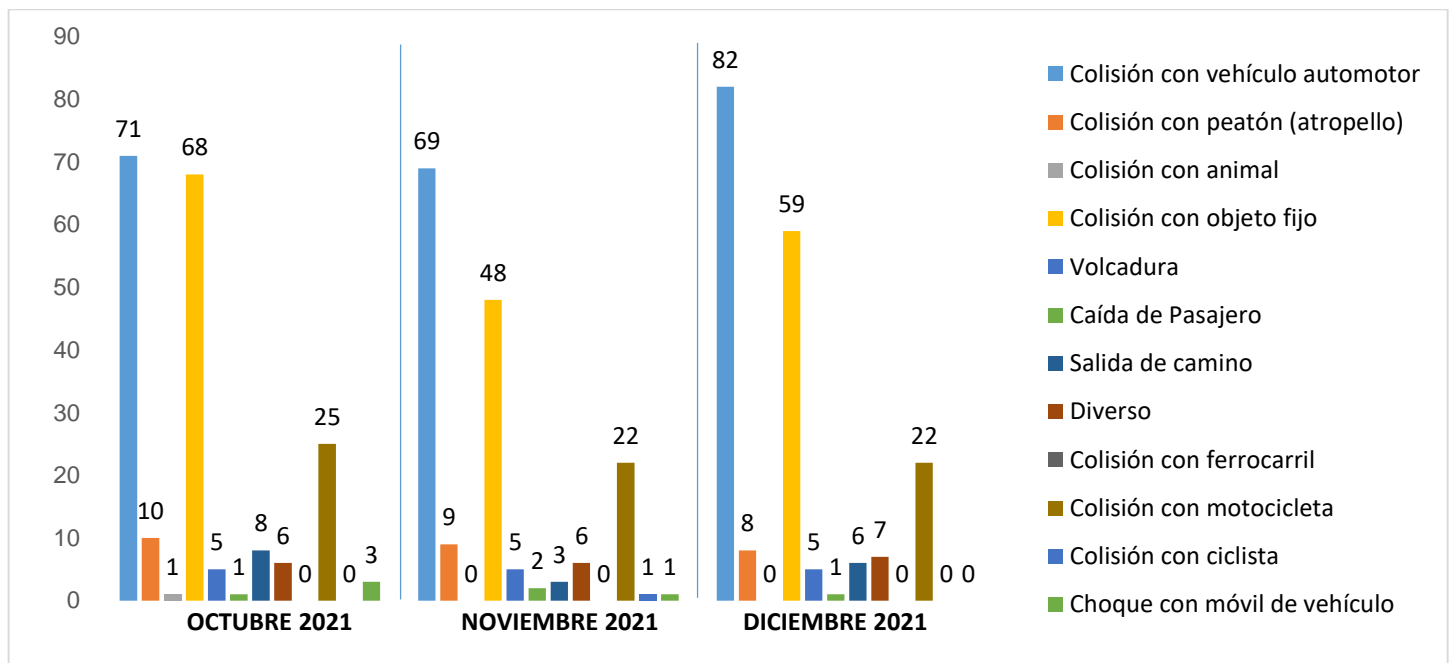

MUNICIPIO DE GARCÍA, NUEVO LEÓN

DICIEMBRE DE 2021

### INSTITUCIÓN DE POLICÍA PREVENTIVA MUNICIPAL

#### ESTADÍSTICAS DE GRÁFICA DE ACCIDENTES

Área responsable de generar la información: Institución de Policía Preventiva Municipal.

MUNICIPIO DE GARCÍA, NUEVO LEÓN

DICIEMBRE DE 2021