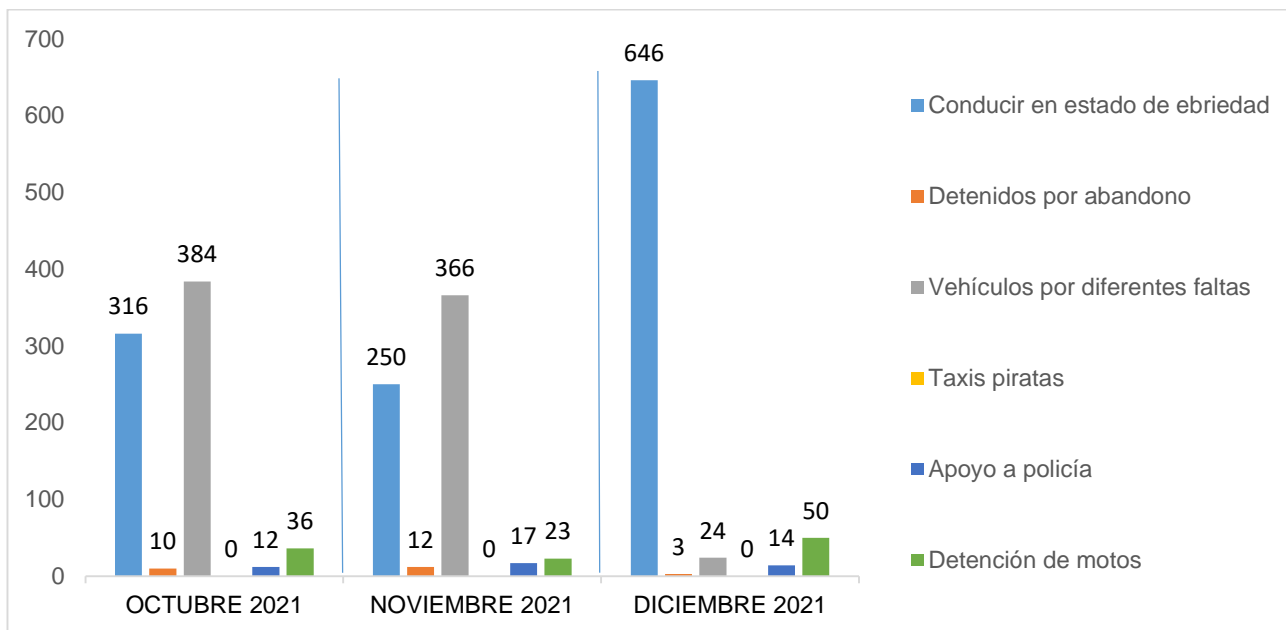

#### ESTADÍSTICAS DE GRÁFICA DE ACCIDENTES

Área responsable de generar la información: Institución de Policía Preventiva Municipal.

MUNICIPIO DE GARCÍA, NUEVO LEÓN

DICIEMBRE DE 2021

### ESTADÍSTICAS DE GRÁFICA DE ACCIDENTES

Área responsable de generar la información: Institución de Policía Preventiva Municipal.

MUNICIPIO DE GARCÍA, NUEVO LEÓN

DICIEMBRE DE 2021

**INSTITUCIÓN DE POLICÍA PREVENTIVA MUNICIPAL**  
**ESTADÍSTICAS DE GRÁFICA DE ACCIDENTES DETENCIONES**